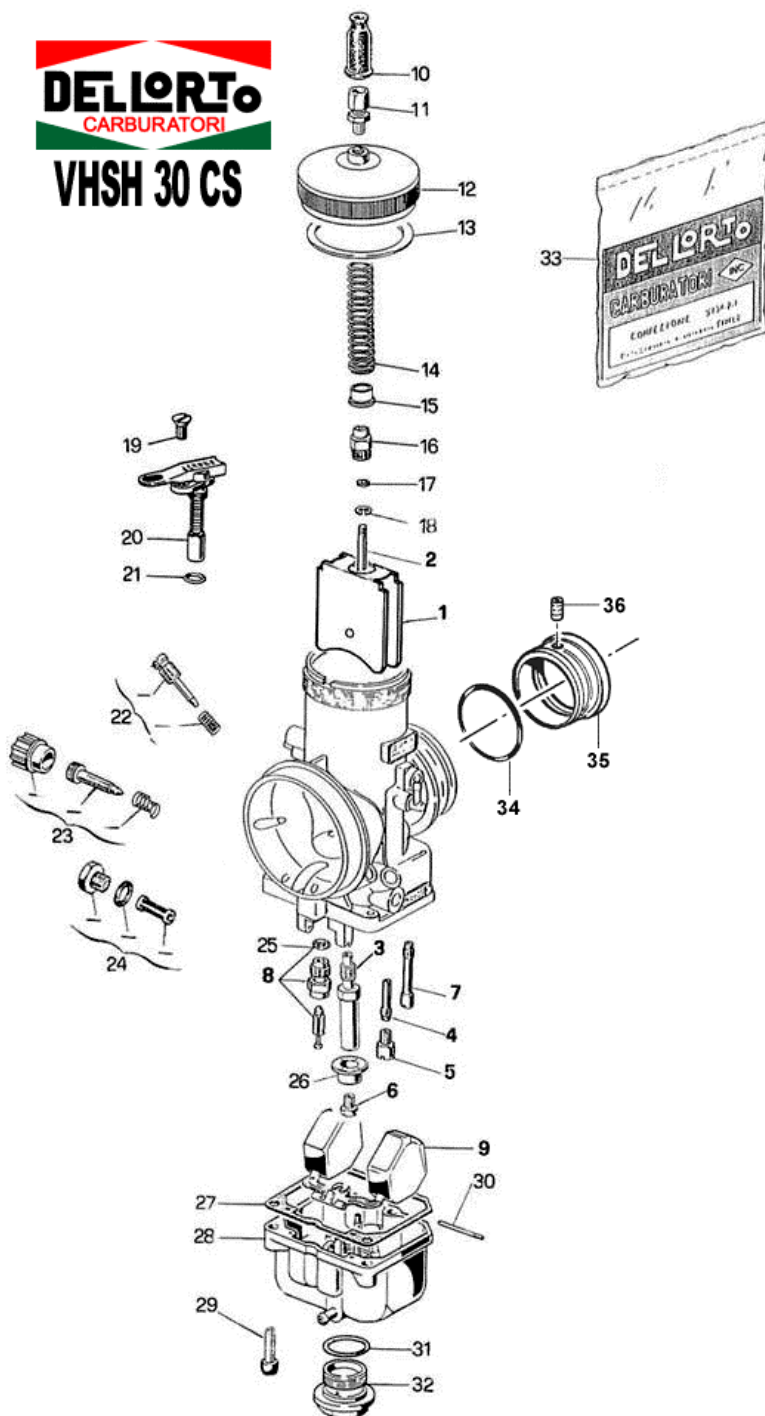

Home Page: <http://www.tmracing.it>
E-mail: info@tmracing.it

© Tm Racing s.p.a. 2005

VHSH Ø 30 CS

PARTICOLARI DI TARATURA

Pos.	Codice	Descrizione
1	C 16565.---	Valvola a gas
2	C 8530.----	Spillo conico K
3	C 12539.---	Polverizzatore DP
4	C 13086.---	Getto emulsionatore B
5	C 1486.----	Getto minimo
6	C 6413.----	Getto massimo
7	C 6217.---	Getto avviamento
8	C 8649.----	Valvola a spillo
9	C 12630.---	Galleggiante

PARTICOLARI SENZA TARATURA

Pos.	Codice	Descrizione
10	C 14050	Cappuccio
11	C 8931	Vite tendifilo
12	C 16309	Coperchio camera miscela
13	.	Guarnizione
14	C 16344	Molla valvola gas
15	C 14416	Fondello guida molla
16	C 16361	Nipplo valvola gas
17	C 10825	Rondella
18	C 9596	Fermaglio spillo
19	C 11752	Vite
20	C 8294	Dispositivo avviamento
21	.	Guarnizione
22	C 53091	Kit vite regolazione aria
23	C 53090	Kit vite regolazione valvola
24	C 53089	Kit filtro benzina
25	.	Guarnizione
26	C 12546	Fondello
27	.	Guarnizione
28	C 14414	Vaschetta
29	C 12858	Vite
30	C 12692	Perno galleggiante
31	.	Guarnizione
32	C 16316	Tappo vaschetta
33	C 52611	Busta guarnizioni VHSH
34	12015	O-Ring Boccola
35	26067	Boccola Carburatore
35	49704	Grano Boccola

- Contenuto nella busta guarnizioni

PHBE Ø 30 HS

PARTICOLARI DI TARATURA

Pos.	Codice	Descrizione
1	C 9309.---	Valvola a gas
2	C 8530.---	Spillo conico K
3	C 6413.---	Getto Massimo
4	C 1486.---	Getto Minimo
5	C 8540.---	Polverizzatore AB
	C 9593.---	Polverizzatore AR
6	C 7746.---	Getto Avviamento
7	C 8649.---	Valvola a spillo
8	C 7450.---	Galleggiante