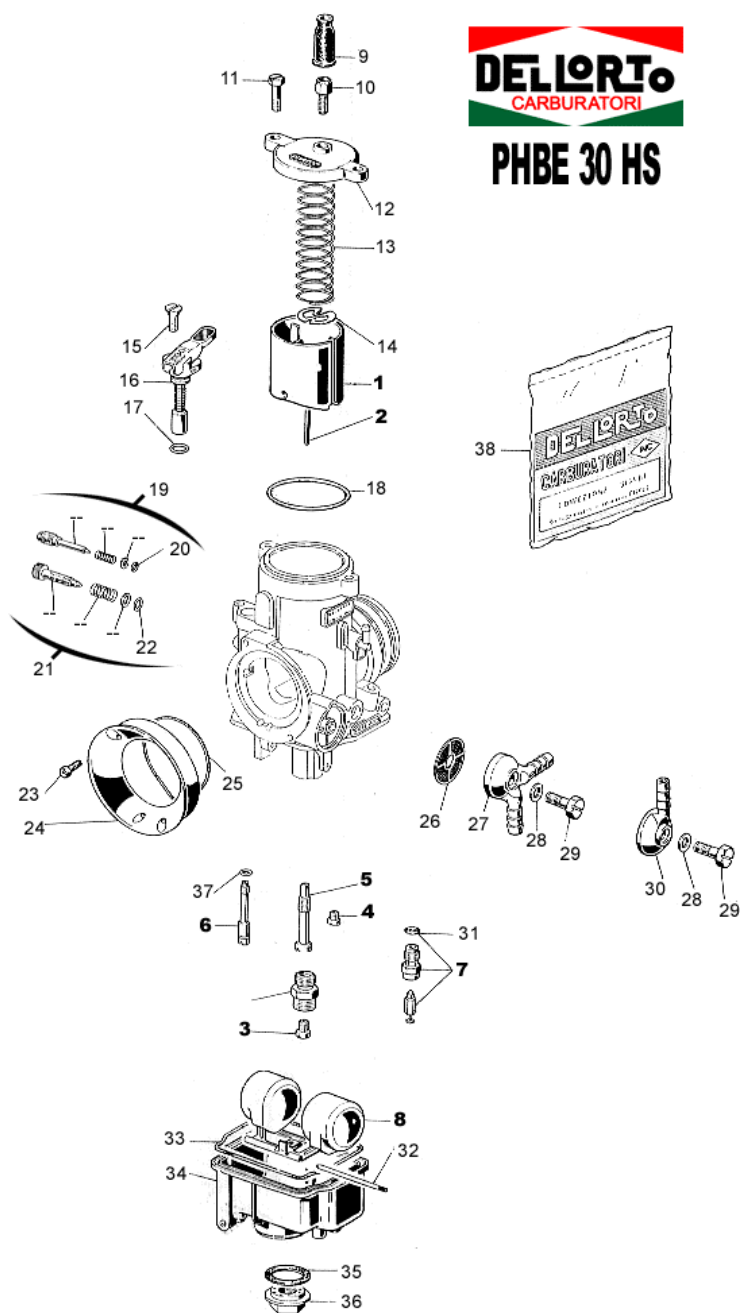

Home Page: <http://www.tmracing.it>
E-mail: info@tmracing.it

© Tm Racing s.p.a. 2005

VHSH Ø 30 CS

PARTICOLARI DI TARATURA

Pos.	Codice	Descrizione
1	C 16565.---	Valvola a gas
2	C 8530.----	Spillo conico K
3	C 12539.---	Polverizzatore DP
4	C 13086.---	Getto emulsionatore B
5	C 1486.----	Getto minimo
6	C 6413.----	Getto massimo
7	C 6217.---	Getto avviamento
8	C 8649.----	Valvola a spillo
9	C 12630.---	Galleggiante

PARTICOLARI SENZA TARATURA

Pos.	Codice	Descrizione
10	C 14050	Cappuccio
11	C 8931	Vite tendifilo
12	C 16309	Coperchio camera miscela
13	.	Guarnizione
14	C 16344	Molla valvola gas
15	C 14416	Fondello guida molla
16	C 16361	Nipplo valvola gas
17	C 10825	Rondella
18	C 9596	Fermaglio spillo
19	C 11752	Vite
20	C 8294	Dispositivo avviamento
21	.	Guarnizione
22	C 53091	Kit vite regolazione aria
23	C 53090	Kit vite regolazione valvola
24	C 53089	Kit filtro benzina
25	.	Guarnizione
26	C 12546	Fondello
27	.	Guarnizione
28	C 14414	Vaschetta
29	C 12858	Vite
30	C 12692	Perno galleggiante
31	.	Guarnizione
32	C 16316	Tappo vaschetta
33	C 52611	Busta guarnizioni VHSH
34	12015	O-Ring Boccola
35	26067	Boccola Carburatore
35	49704	Grano Boccola

- Contenuto nella busta guarnizioni

PHBE Ø 30 HS

PARTICOLARI DI TARATURA

Pos.	Codice	Descrizione
1	C 9309.---	Valvola a gas
2	C 8530.---	Spillo conico K
3	C 6413.---	Getto Massimo
4	C 1486.---	Getto Minimo
5	C 8540.---	Polverizzatore AB
	C 9593.---	Polverizzatore AR
6	C 7746.---	Getto Avviamento
7	C 8649.---	Valvola a spillo
8	C 7450.---	Galleggiante